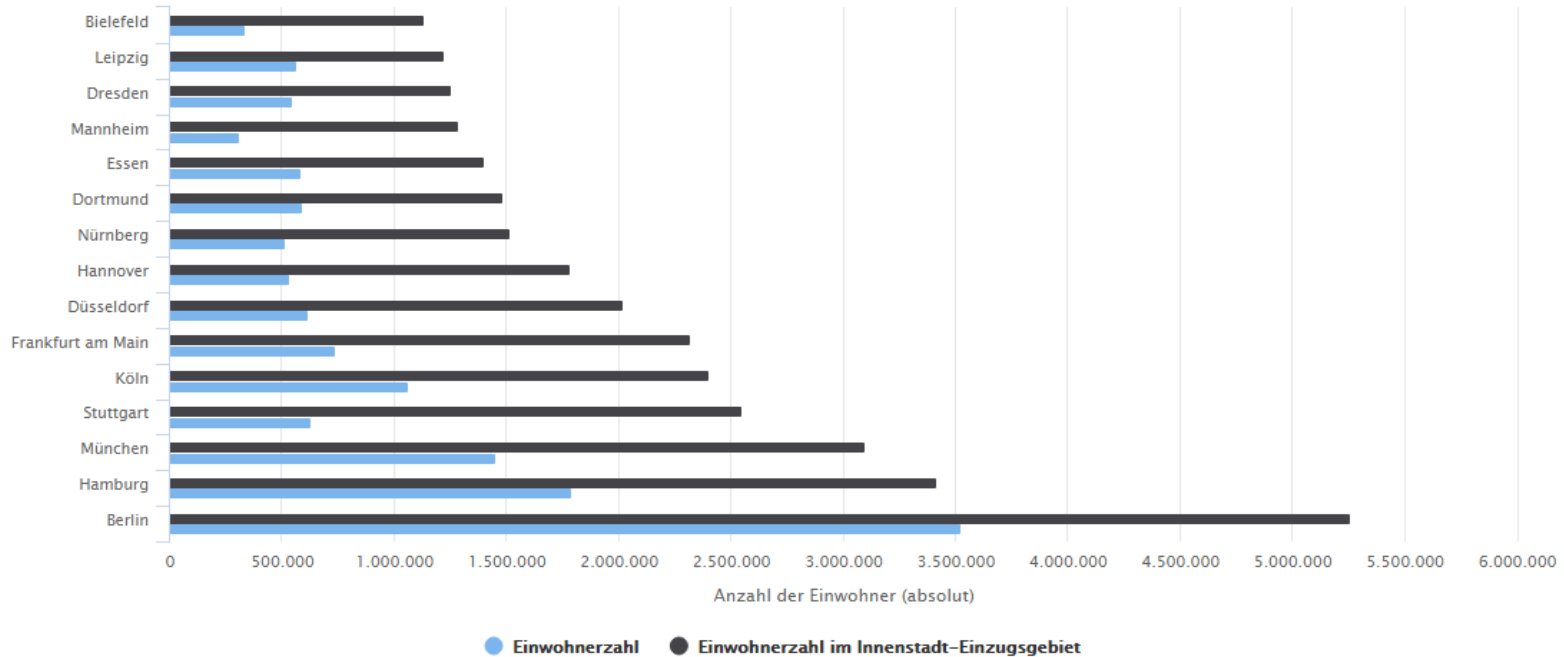

# Verknüpfung der Statistiken **NEU**

Stehen Statistiken miteinander in Verbindung werden sie verknüpft. Beispielsweise können Sie im Regionalatlas von einer Statistik des Bundeslandes bis zur Gemeindestatistik vordringen.

# Neue Diagrammtypen **NEU**

Unter anderem z.B. das horizontale Balkendiagramm zur besseren Lesbarkeit.

Top 15-Ranking der Innenstadt-Einzugsgebiete in Deutschland nach Einwohnerzahl (2016)

Quelle: COMFORT Hamburg GmbH - Research & Consulting  
Datenbank: handelsdaten.de / EHI Retail Institute  
Grafik: GBI-Genios Deutsche Wirtschaftsdatenbank GmbH

## Zusätzliche Visualisierungen **NEU**

Die Zahlen in der Weltkarte werden Ihnen auch als Blasendiagramm angezeigt: